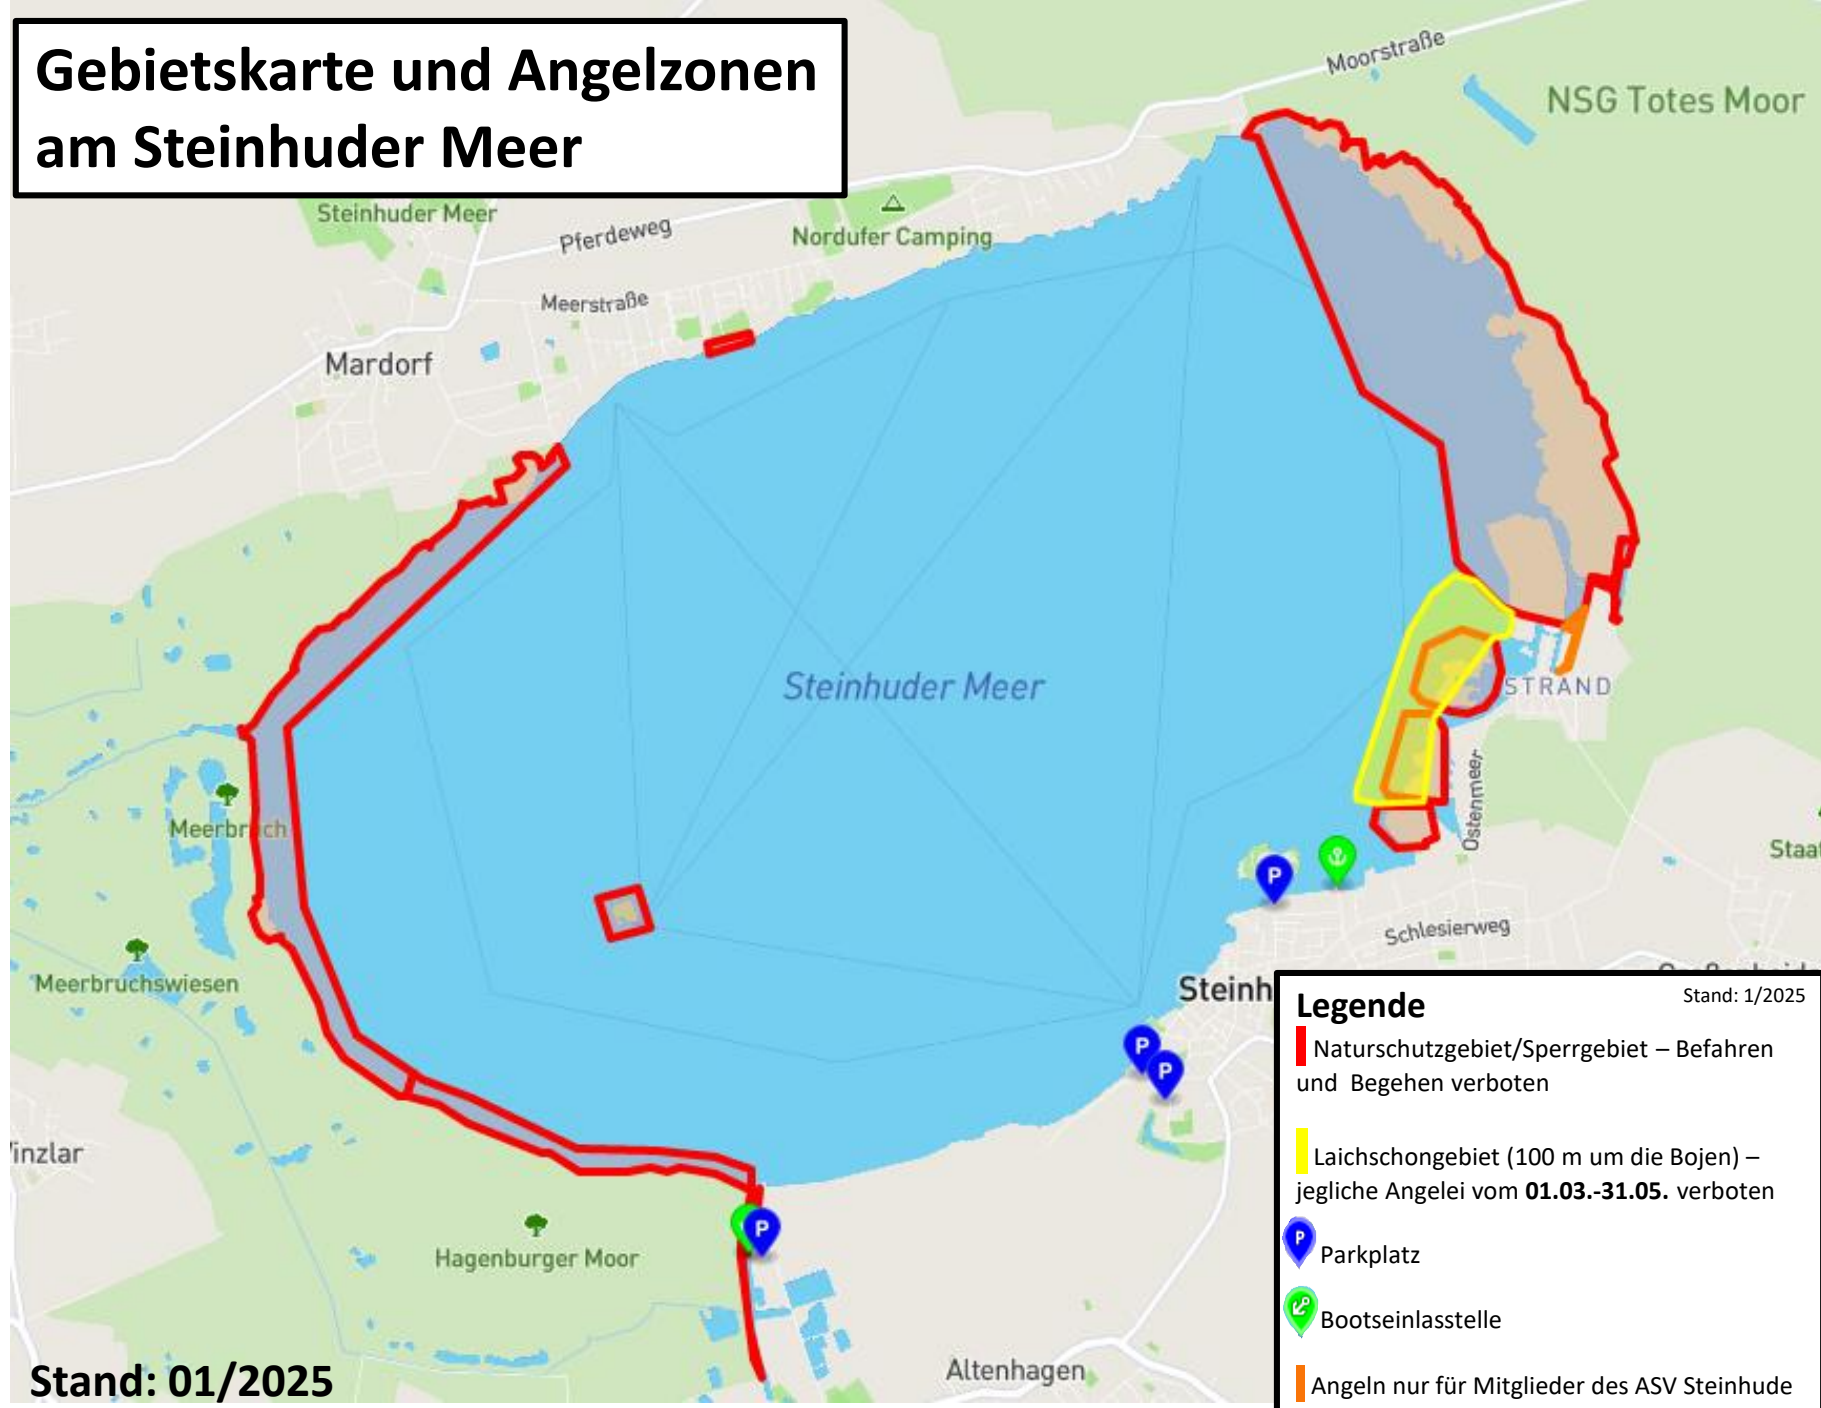

Gebietskarte und Angelzonen am Steinhuder Meer

Laichschongebiet Wulveskühlen (gelb markierter Bereich)

Jegliches Angeln im Zeitraum (01.03. - 31.05) verboten.